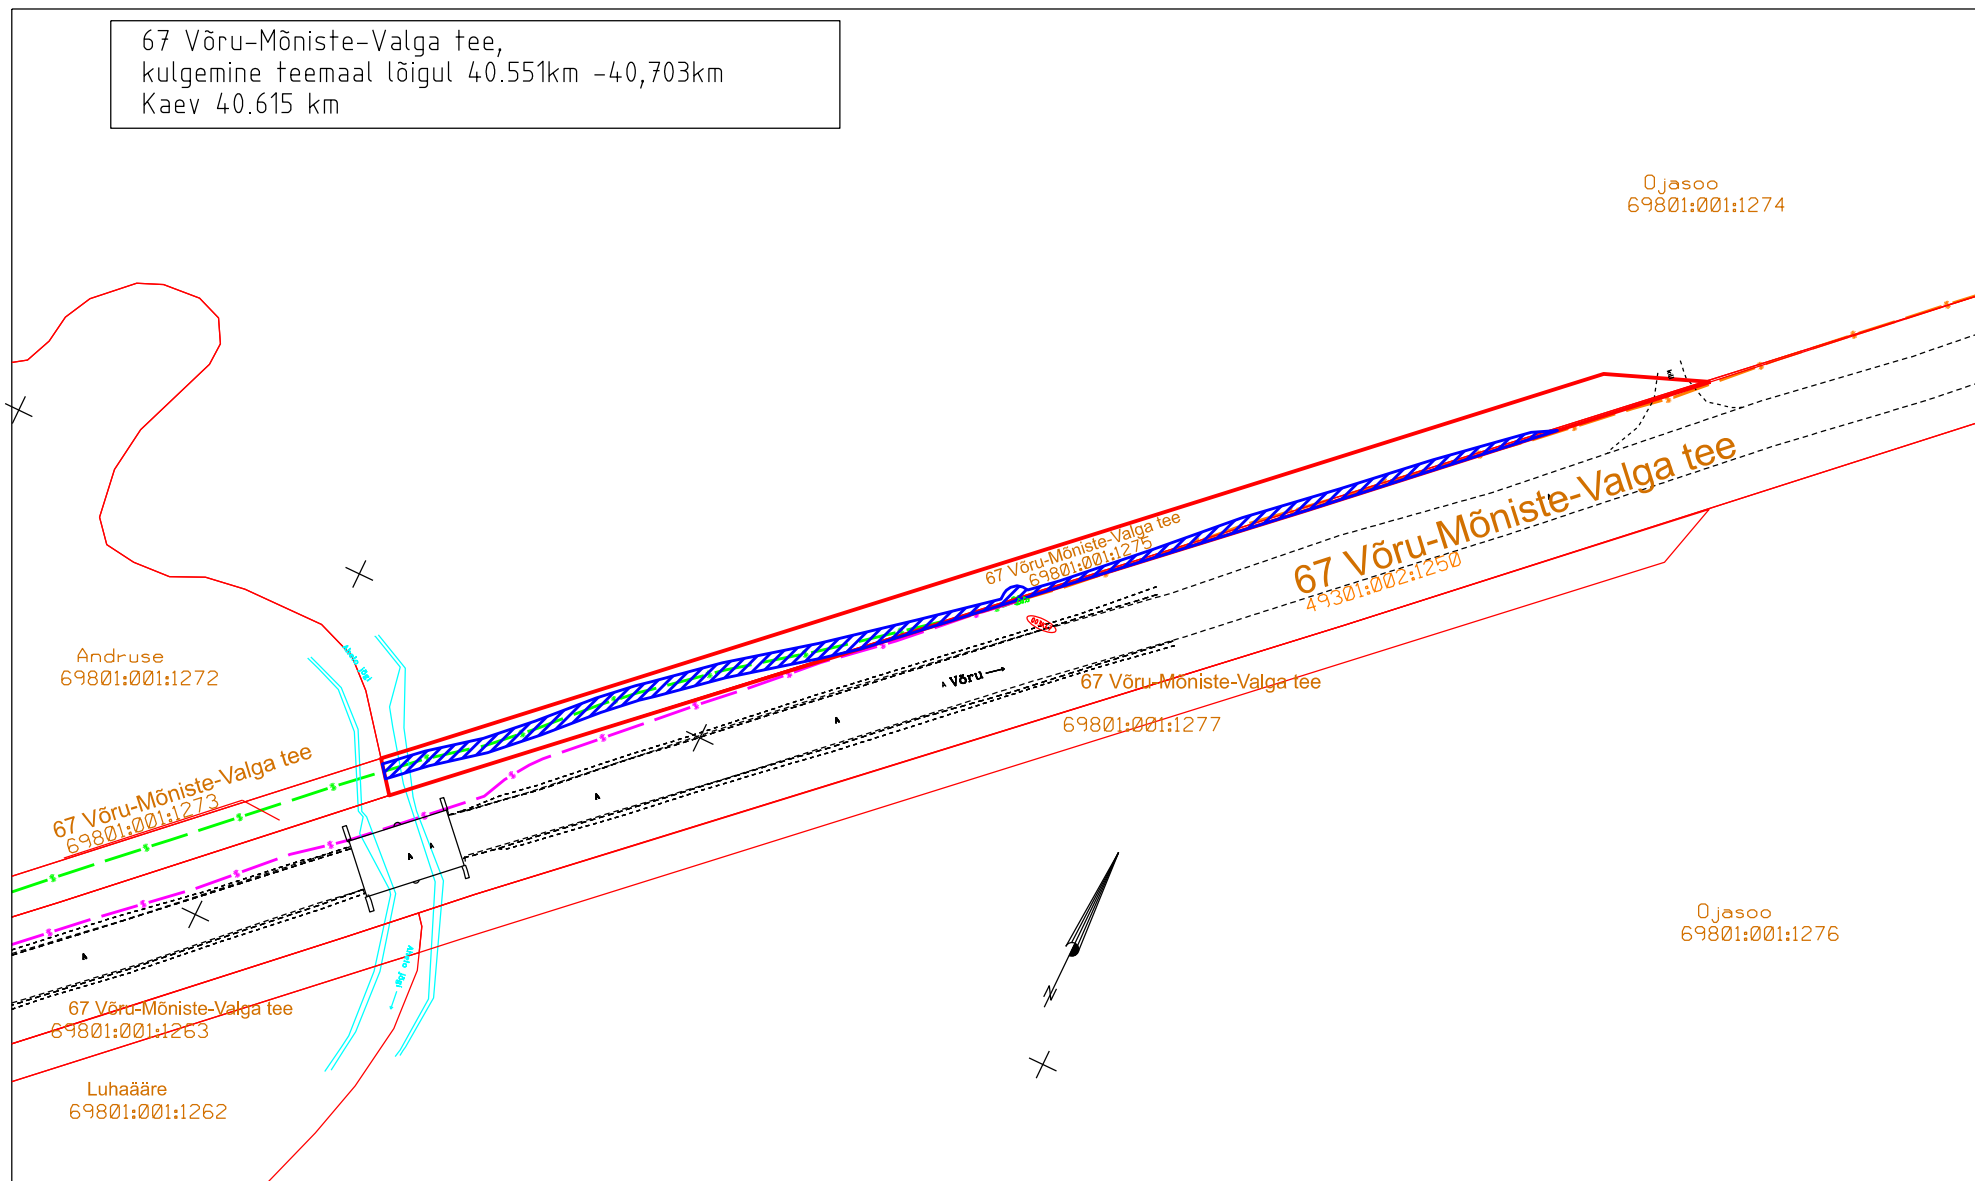

67 Võru-Mõniste-Valga tee,
kulgemine teemaal lõigul 40.551km -40,703km
Käev 40.615 km

Võru maakond, Rõuge vald, Saru küla, 67 Võru-Mõniste-Valga tee
Katastritunnus: 69801:001:1275, registriosa nr 24525750
Teostusjoonis nr 1203T, Kirjanurk OÜ "Riigitee nr 67 Võru-Mõiste-
Valga km 40.675 Uskuna sild ELASA side ümbertõstmine "
Teostusjoonis 03.01.2011 nr 10-099, OÜ G.E.Point "67 Võru-Mõiste-
Valga mnt fiiberoptilise kaabli trassi teostusmõddistus"

-  Isikliku kasutusõiguse ala ca 250m²
-  Lepingu objektiks oleva kinnistu piir
-  Kinnistupiirid
-  Olemasolev sidekaev
-  Paigaldatud sidekaev
-  Ümbertõstetud sidetrass
-  Olemasolev sidetrass
-  Mahajäätav sidetrass